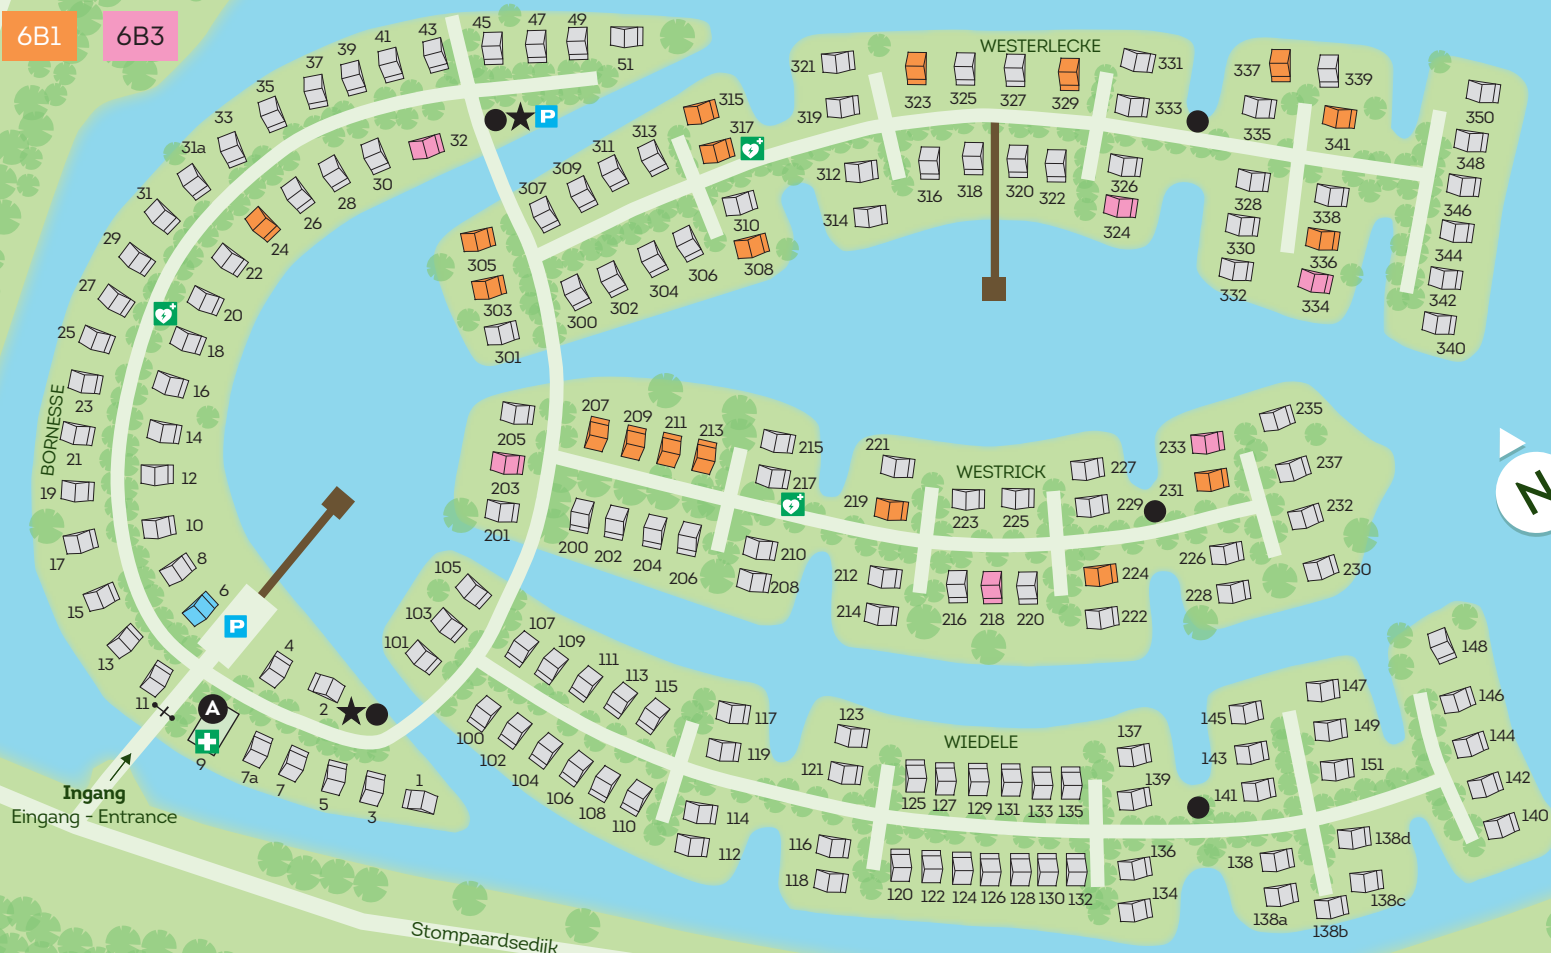

PLATTEGROND & FACILITEITEN

Parkplan & Einrichtungen - Map & facilities

Villas

4BT

6B1

6B3

Nieuwe Veerdijk

BORNESSE

WESTERLECKE

WESTRICK

WIEDELE

Stompaardsedijk

- A = Receptie**
Rezeption - Reception
- B = Recreatiestrand Bernisse**
Freizeit Strand
Recreational beach
- P = Parkeerplaatsen**
Parkplatz - Parking
- ★ = Milieustraat** - Entsorgungsstelle
Environmental court
- +** = E.H.B.O.-kit - Erste Hilfe
First aid-kit
- ♥** = AED - Defibrillator
- = Slagboom - Schranke - Barrier
- = PD containers - Plastik und
Trinkkarton Container - Plastic and
drinking cartoncontainer