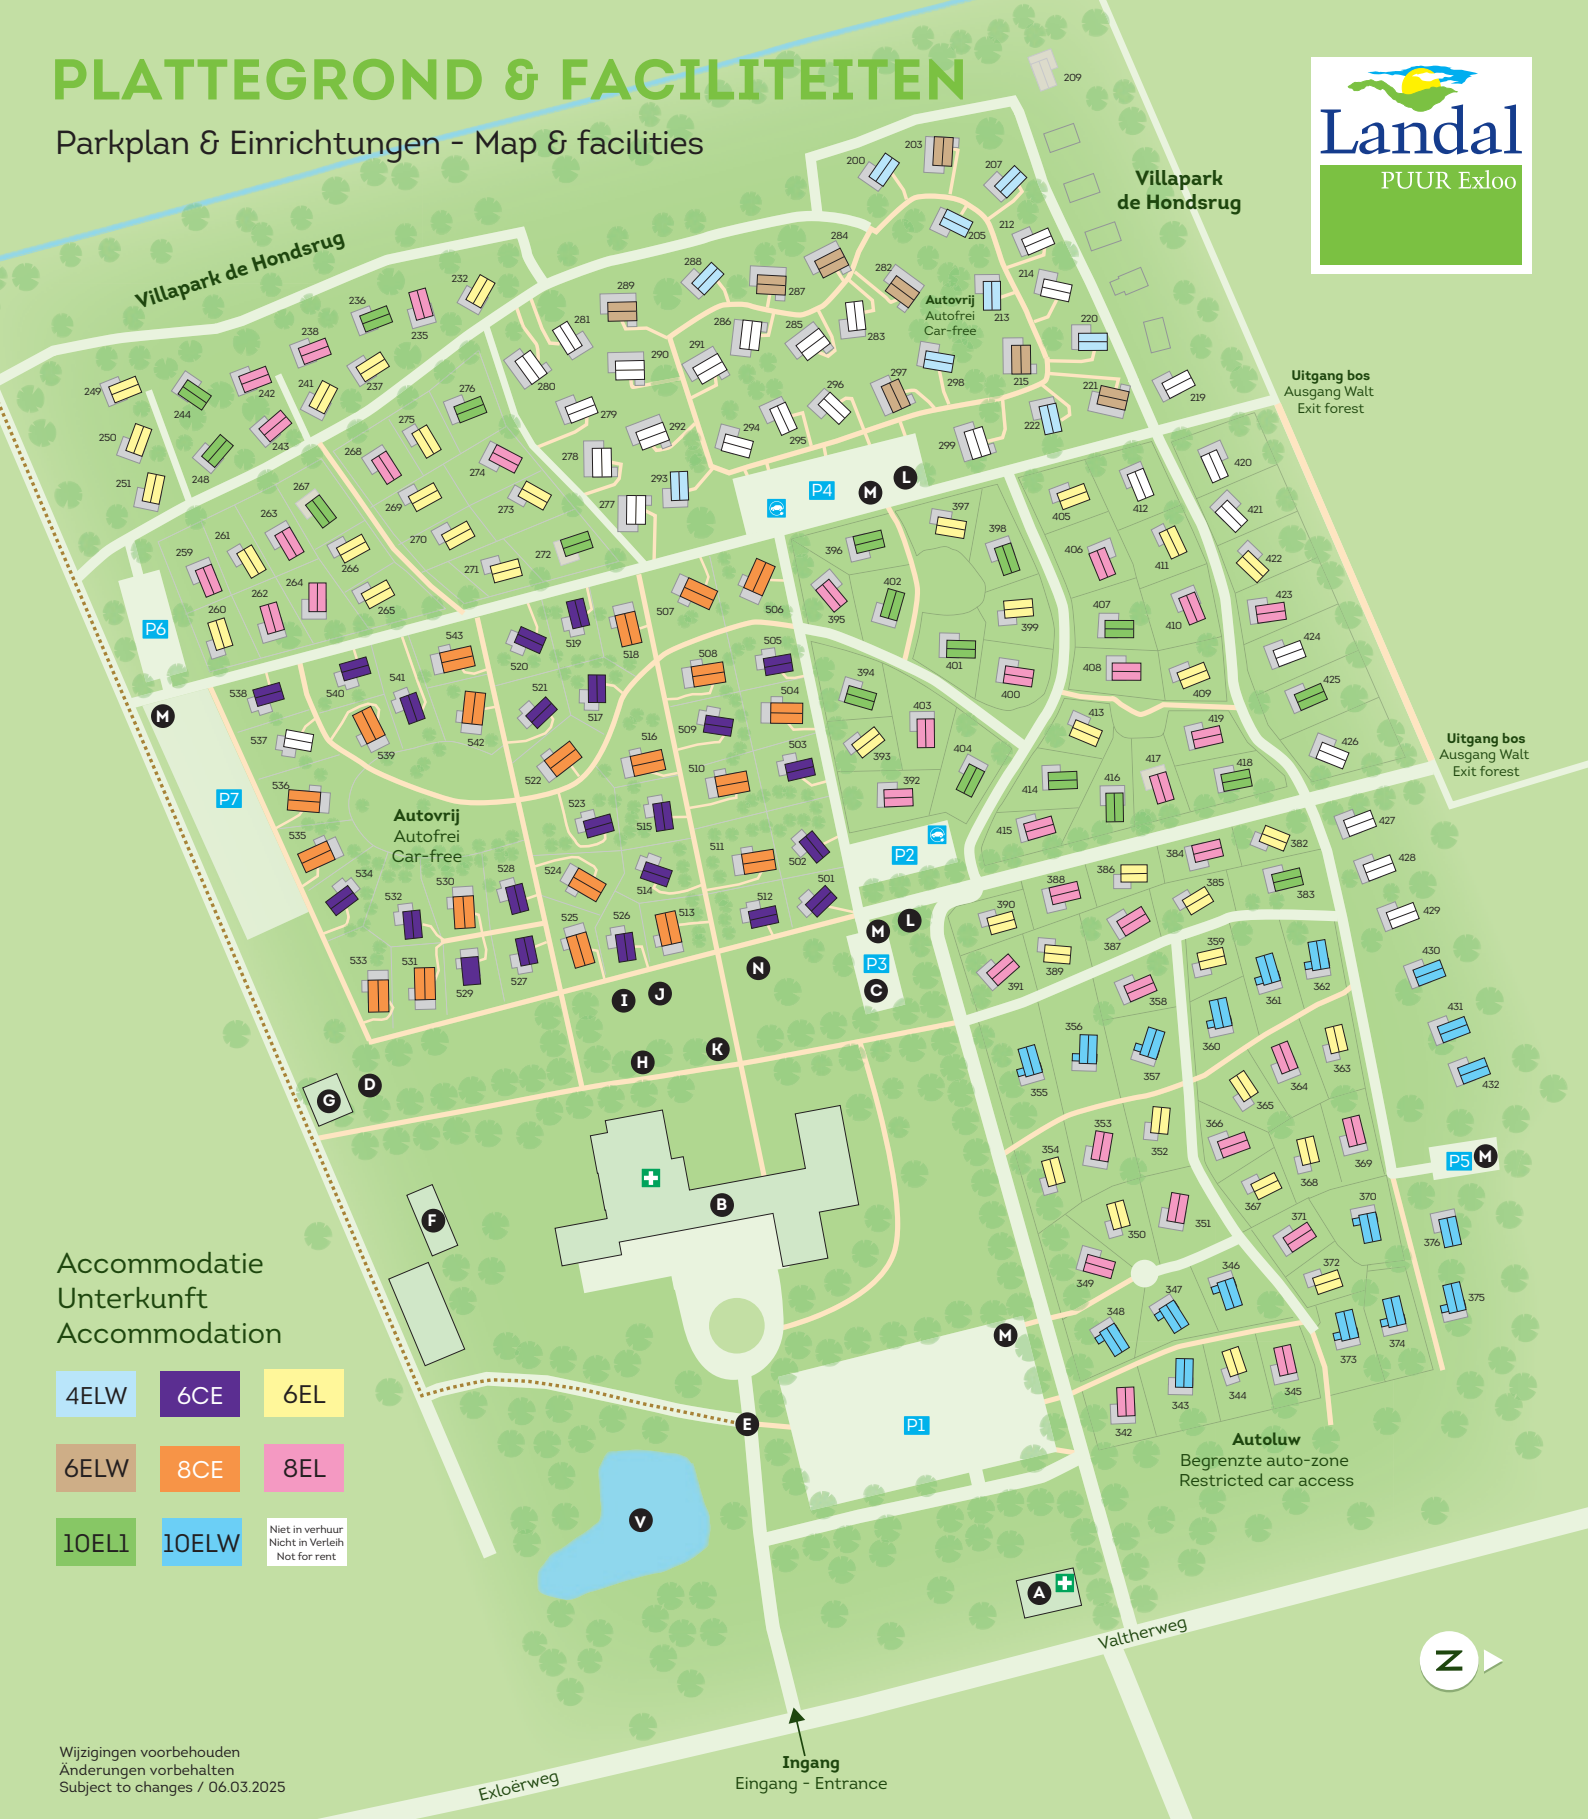

# PLATTEGROND & FACILITEITEN

Parkplan & Einrichtungen - Map & facilities

Accommodatie  
Unterkunft  
Accommodation

4ELW	6CE	6EL
6ELW	8CE	8EL
10EL1	10ELW	Niet in verhuur Nicht in Verleih Not for rent

Wijzigingen voorbehouden  
Änderungen vorbehalten  
Subject to changes / 06.03.2025

- A** = Guesthouse
- B** = Fletcher Wellness-Hotel  
De Hunzebergen met - mit - with:  
- Indoor zwembad  
Hallenbad - Indoor swimming pool  
- Restaurant/bar
- C** = Verzamelplaats calamiteiten  
Notfall Treffpunkt - Emergency meeting point
- D** = Minigolf
- E** = Start "Sabeltandrijger Route" ■■■■
- F** = Tennisbaan - Tennisplatz - Tennis Court
- G** = Pumptrackbaan - "Pumptrack" platz  
Pump track path

- H** = Ukkepek speelplaats - "Ukkepek" Spielplatz  
"Ukkepek" Playground
- I** = Airtrampoline
- J** = Beachvolleybalveld - Beachvolleyballfeld  
Beach volleyball field
- K** = Buiten fitness - Fitness im Freien  
Outdoor fitness
- L** = Afval plaats - Abfallplatz - Waste place
- M** = Bagagewagen - Gepäckwagen - Baggage car
- N** = Speelplaats - Spielplatz - Playground
- V** = Vijver met trekvlot - Teich mit Ziehfloß  
Pond with pull raft
- P** = Parkeerplaatsen - Parkplatz - Parking Place

- = Oplaadpaal elektrische auto's - Elektrische Ladestation - Charging station electric cars
- = Wandelpad - Wanderweg - Pedestrian road
- = E.H.B.O.-kit - Erste Hilfe  
First aid-kit
- = AED - Defibrillator