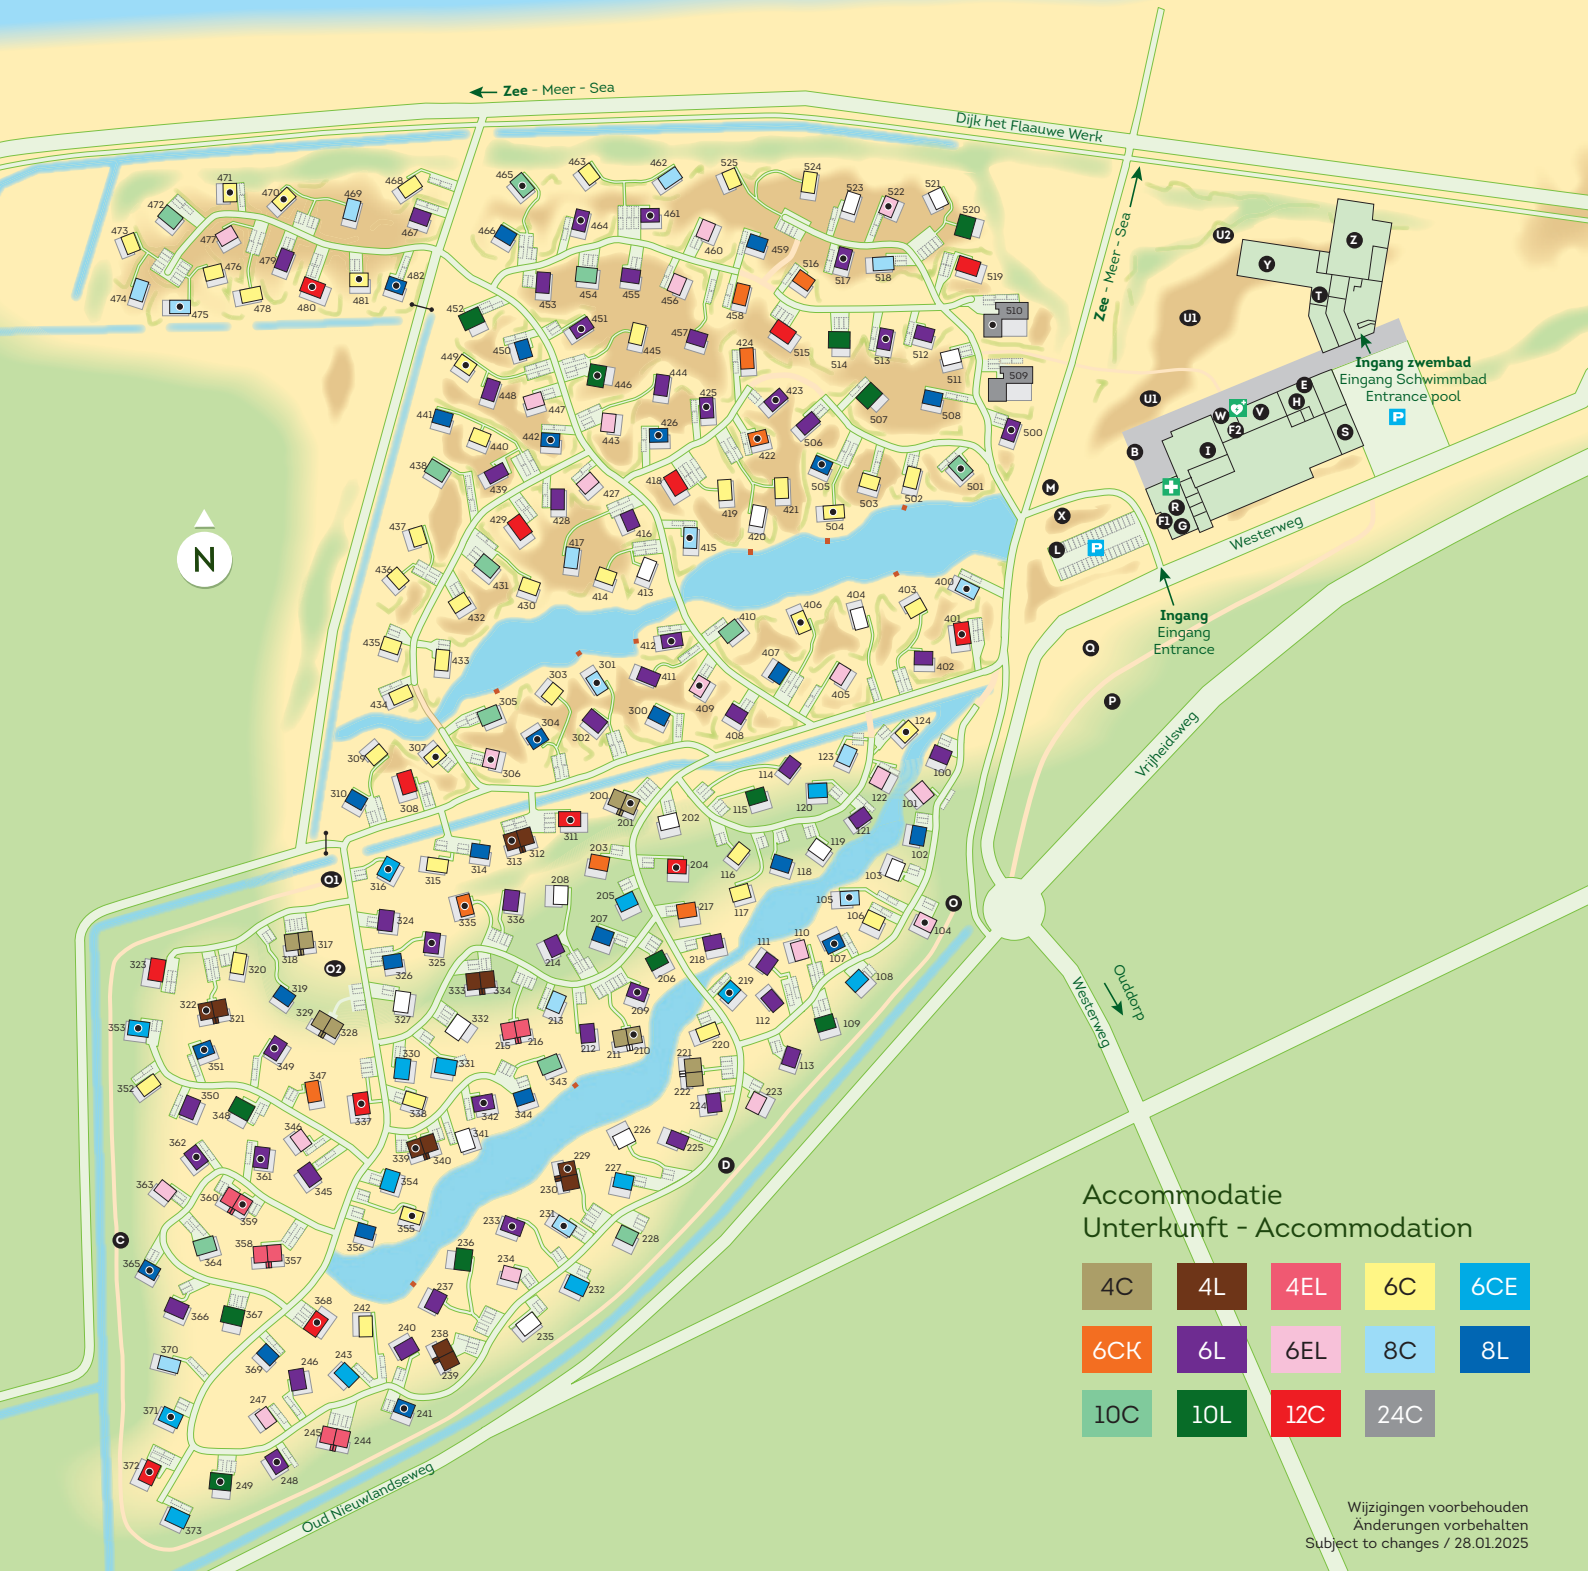

# PLATTEGROND & FACILITEITEN

Parkplan & Einrichtungen - Map & facilities

Zee - Meer - Sea

## Accommodatie Unterkunft - Accommodation

4C	4L	4EL	6C	6CE
6CK	6L	6EL	8C	8L
10C	10L	12C	24C	

Wijzigingen voorbehouden  
Änderungen vorbehalten  
Subject to changes / 28.01.2025

- B** = **Bollohuisje** - Bollo Haus - Bollo house
- C** = **Blotenvoetpad**  
Barfußpfad - Barefoot path
- D** = **Glijbaan** - Rutschbahn - Slide
- E** = **Outdoorbalie**  
Outdoor Rezeption - Outdoor desk
- F1** = **Fietsverhuur** - Fahrradverleih - Bike rent
- F2** = **Fietsenstalling**  
Fahrradabstellplatz - Bicycle storage
- G** = **Giftshop** - Souvenirshop - Gift shop
- H** = **Strandtheater De Houten Kaap**
- I** = **Indoorspeelplaats met terras**  
Indoorspielplatz mit Terrasse  
Indoor playground with terrace
- M** = **Minigolf** - Minigolf - Miniature golf
- L** = **Elektrische laadpalen** - Elektrische  
Ladestationen - Electric charging stations

- W** = **Wasserette**  
Waschsalon - Launderette
- X** = **Milieustraat (glas, papier & restafval)**  
Entsorgungsstelle - Environmental area
- Y** = **Restaurant 'Bij Marc'**
- Z** = **Zwembad** - Schwimmbad - Pool
- = **Poort** - Tor - Gate
- P** = **Centrale parkeerplaatsen**  
Zentralparkplatz - Central parking
- = **Wandelpad**  
Wanderweg - Pedestrian road
- = **Steiger** - Steg - Dock
- +** = **E.H.B.O.-kit** - Erste Hilfe - First aid-kit
- ⊕** = **AED** - Defibrillator
- = **Huisdieren toegestaan**  
Haustiere erlaubt  
Domestic animals permitted