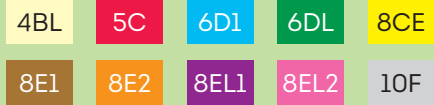

## Duinpark 't Hof van Haamstede Bungalow - Ferienhaus

Duingebied Zeepedduinen  
Dune Bereich - Dune area

Duinpark 't Hof  
van Haamstede

Zee/strand (ca. 3 km)  
Meer/Strand  
Sea/beach

Résidence  
't Hof van  
Haamstede